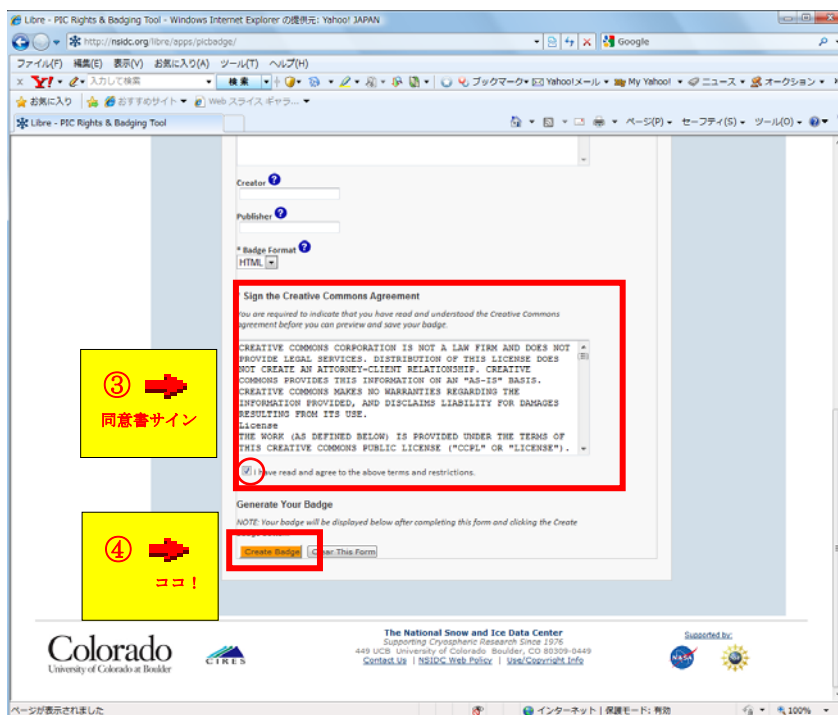

## 1. PICのHP (<http://polarcommons.org/ethics-and-norms-of-data-sharing.php>)

左のメニューフレームから「PIC Badging」をクリックする。

## 2. 「Launch Rights & Badging Tool」をクリックする。

3. Choose a Badge Type の「Waiver」または「License Requiring Attribution」のいずれかを選択し (①)、Briefly Describe Your Data 欄の必要事項を入力する (②)。

4. 3.の必要事項を入力したら、最後の同意書にチェックを入れて (③)、Create Badge をクリックする (④)。